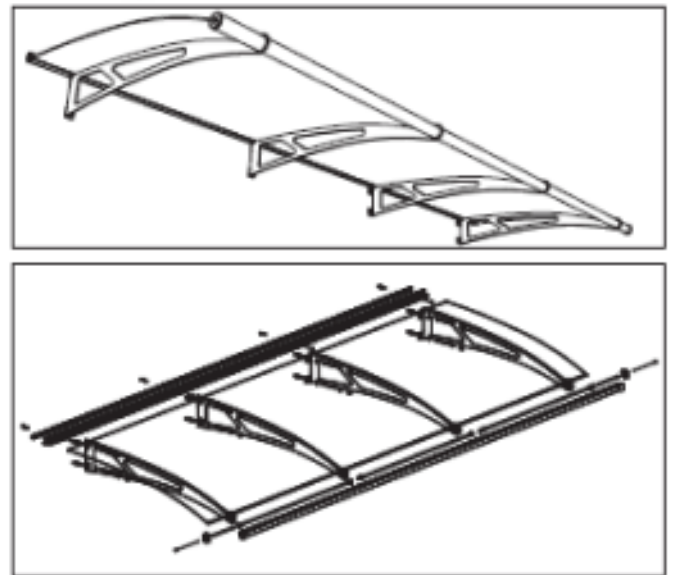

Lightline 270

CSW Shopping

01823 254843 Tel

01823 254844 Fax

A	2704x905x4	1x
B		2x
C		2x
D		1x
E		2x
F		1x
G		1x
H		1x
I		2x
J		
K	4x	
L		1x
M	8x	
N	8x	
O	rechts 1x	
P	links 1x	
Q	(DIN 571 10x100)	
R	(S14)	8x
S		2x
T		4x