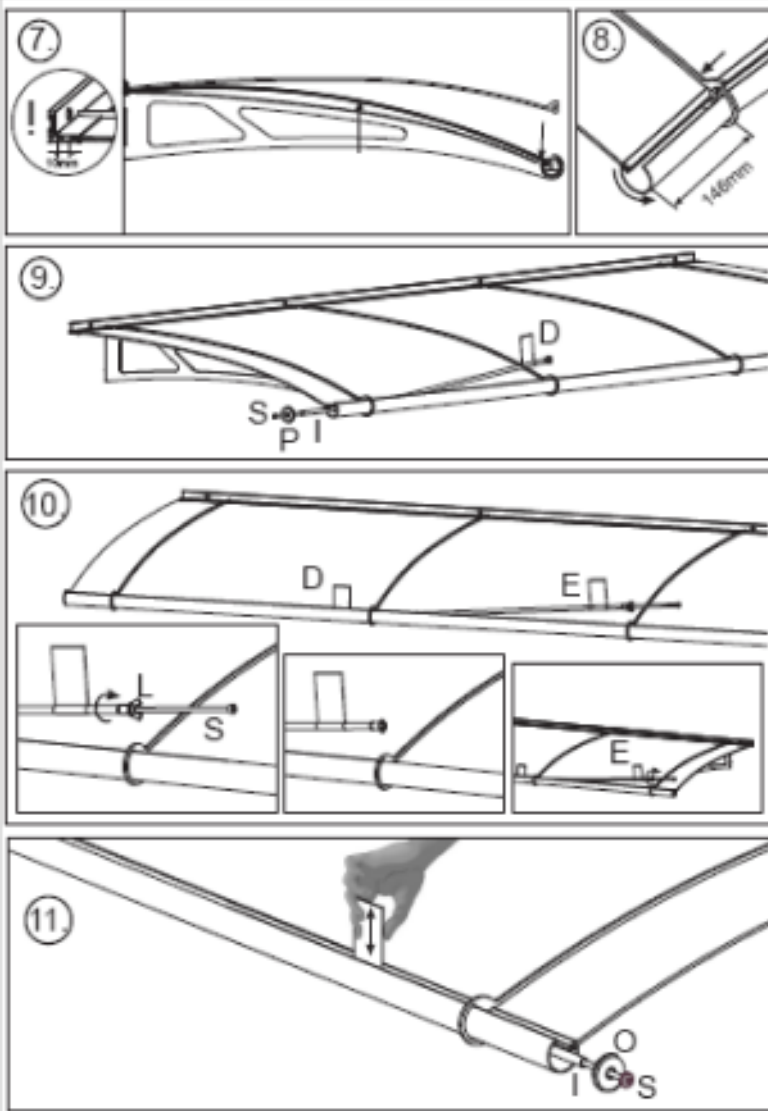

Lightline 270

CSW Shopping

01823 254843 Tel

01823 254844 Fax

A	2704x905x4	1x
B		2x
C		2x
D		1x
E		2x
F		1x
G		1x
H		1x
I		2x
J		
K	4x	
L		1x
M	8x	
N	8x	
O	rechts 1x	
P	links 1x	
Q	(DIN 571 10x100)	
R	(S14)	8x
S		2x
T		4x